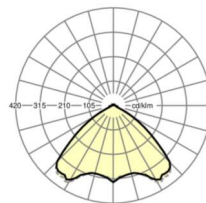

Механика

цвет корпуса	черный RAL 9005
размеры (LxWxH/DxH)	1531mm x 55mm x 37mm
вес (нетто)	2kg
Вид монтажа	сборка трековых систем, световая структура

DEEP-LINK

<https://www.regiolum.de/ru/article/19485004104>

Ссылка	LED 8000lm 830
ηLB	100 %
Φ ↓/↑	98 % / 2 %
UGR поп./вдоль	22.9 / 23.3

размеры

L	1531 mm	Длина
B	55 mm	Ширина
H	37 mm	Высота