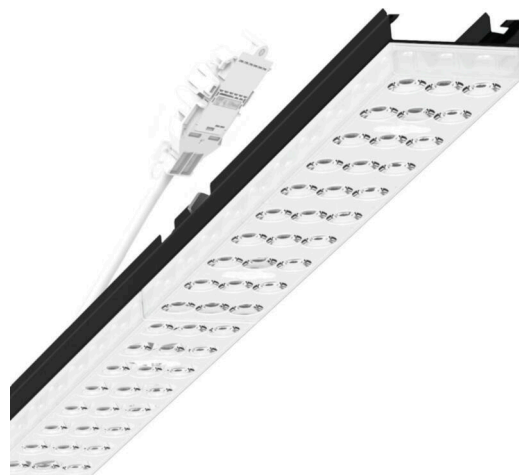

прибородержатель переменный - Individual.Lens.Optic - прямой, очень широко направленный свет - без видимых стыков

Ламподержатель из оцинкованного стального профиля, поверхность покрыта лаком на полиэфирной смоле. Крепление без инструментов с нажимными затворами, встроенными в конструкцию, обеспечивают защиту от кражи и взлома. В несущей трековой шине позиционируется по-разному. Цвет корпуса черный RAL 9005; Прямой, очень широко направленный свет, распространяющийся через линзу «Individual.Lens.Optic» из пластика ПММА. Единая оптика. Оптика отдельных линз делает сборку и установку предельно удобными, плоскость легко чистится. Тройные ряды из отдельных линз и лампо-/прибородержатели, идеально согласованные между собой, обеспечивают цельный вид без стыков и неравномерностей. Подключение к электросети через присоединительный провод длиной 1 м для свободного позиционирования прибородержателя в световой полосе и 3-полюсную втычную деталь для быстрой сборки со свободным выбором фаз. Сменные блоки, позволяющие легко модернизировать освещение, существенно продлевают срок службы всей осветительной установки.

электротехника

Балласт	Электронный драйвер (1 штука)
Мощность системы	53W
сетевое напряжение	230V/50Hz
класс энергосбережения/Источник света	E

Оптика

Оснастка	LED, цветопередача/оттенок света CRI ≥ 80 / 3000K
Допуск для координаты цветности (MacAdam)	3SDCM
Фотобиологическая безопасность (светильник)	RG1
Номинальный световой поток	7663lm
Срок службы LED	50000h L80/B10 (Tq 35°C)
светоотдача светильников	144lm/W
Угол излучения	105° (C0) / 105° (C90)
UGR поп./вдоль	22.9 / 23.3

Механика

цвет корпуса	черный RAL 9005
размеры (LxWxH/DxH)	1531mm x 55mm x 37mm
вес (нетто)	2kg
Вид монтажа	сборка трековых систем, световая структура

DEEP-LINK

<https://www.regiolum.de/ru/article/19485004104>

Ссылка	LED 8000lm 830
ηLB	100 %
Φ ↓/↑	98 % / 2 %
UGR поп./вдоль	22.9 / 23.3

размеры

L	1531 mm	Длина
B	55 mm	Ширина
H	37 mm	Высота